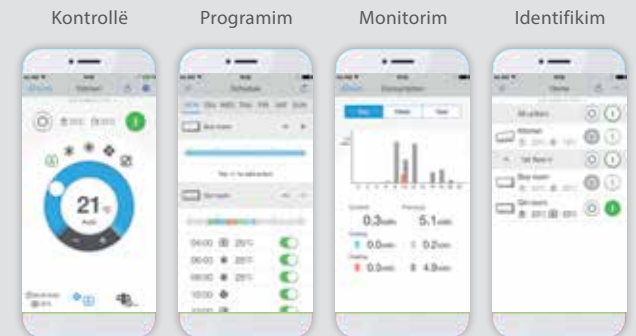

Daikin Online Controller

Kontrolli i sistemit tuaj të kondicionimit nuk ka qenë kurrë kaq i thjeshtë! Me aplikacionin Daikin Online Controller, ju mund të kontrolloni dhe monitoroni statusin e të gjithë sistemit tuaj edhe kur jeni larg shtëpisë. Ju mund të identifikoni dhomat në shtëpinë tuaj dhe të kontrolloni çdo njësi të brendshme individualisht.

Shijoni aplikacionin me paraqitjen intuitive